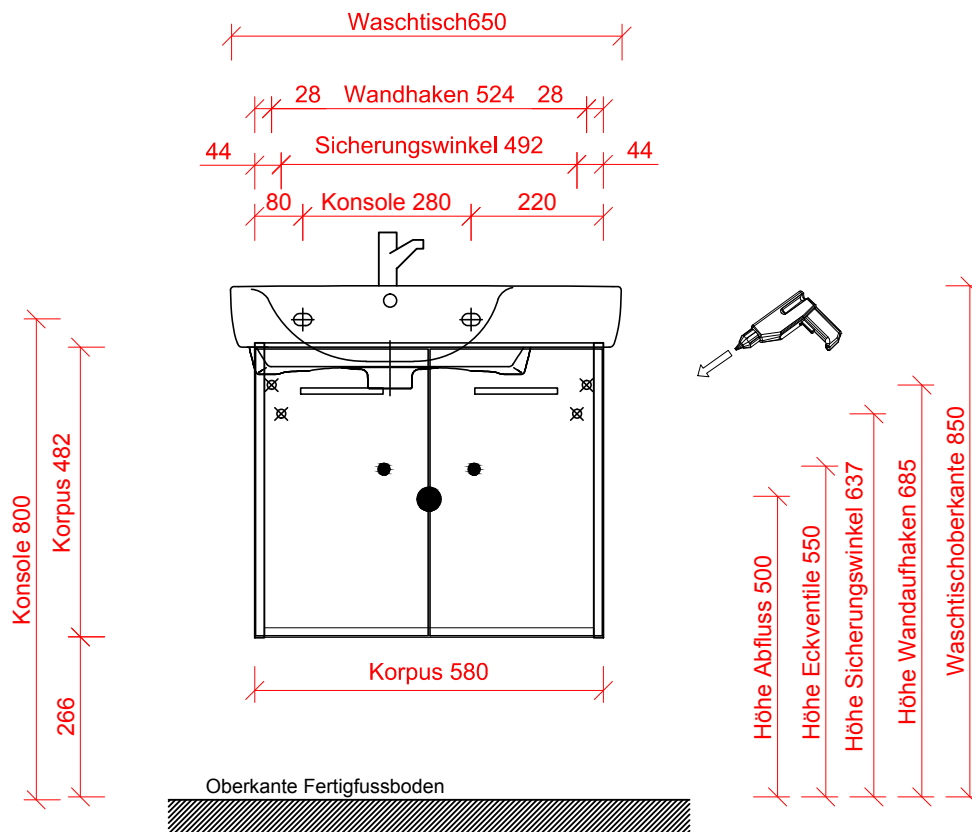

Artiqua**413-WU2T-K120**

Bohrlochhöhen für Schraubhaken, Anschlussmaße und Abflusshöhen
drilling point for screw hooks, dimensions for mounting and drain

413-WU2T-K120 mit Keramag 226165

Der Elektroanschluss ist nur vom Fachmann nach DIN EN 60364 durchzuführen!

**VORSICHT**

Diese Hinweise dienen der Vermeidung von Sach- und Personenschäden

Bei Missachtung und daraus entstandenen Schäden übernehmen wir keine Haftung.

- Die Montage muß durch fachkundiges Personal erfolgen.
- Beachten Sie die beiliegenden Montageanleitungen.
- Montieren Sie bei Waschtischunterschrank die beiliegenden Zusatzsicherungswinkel.